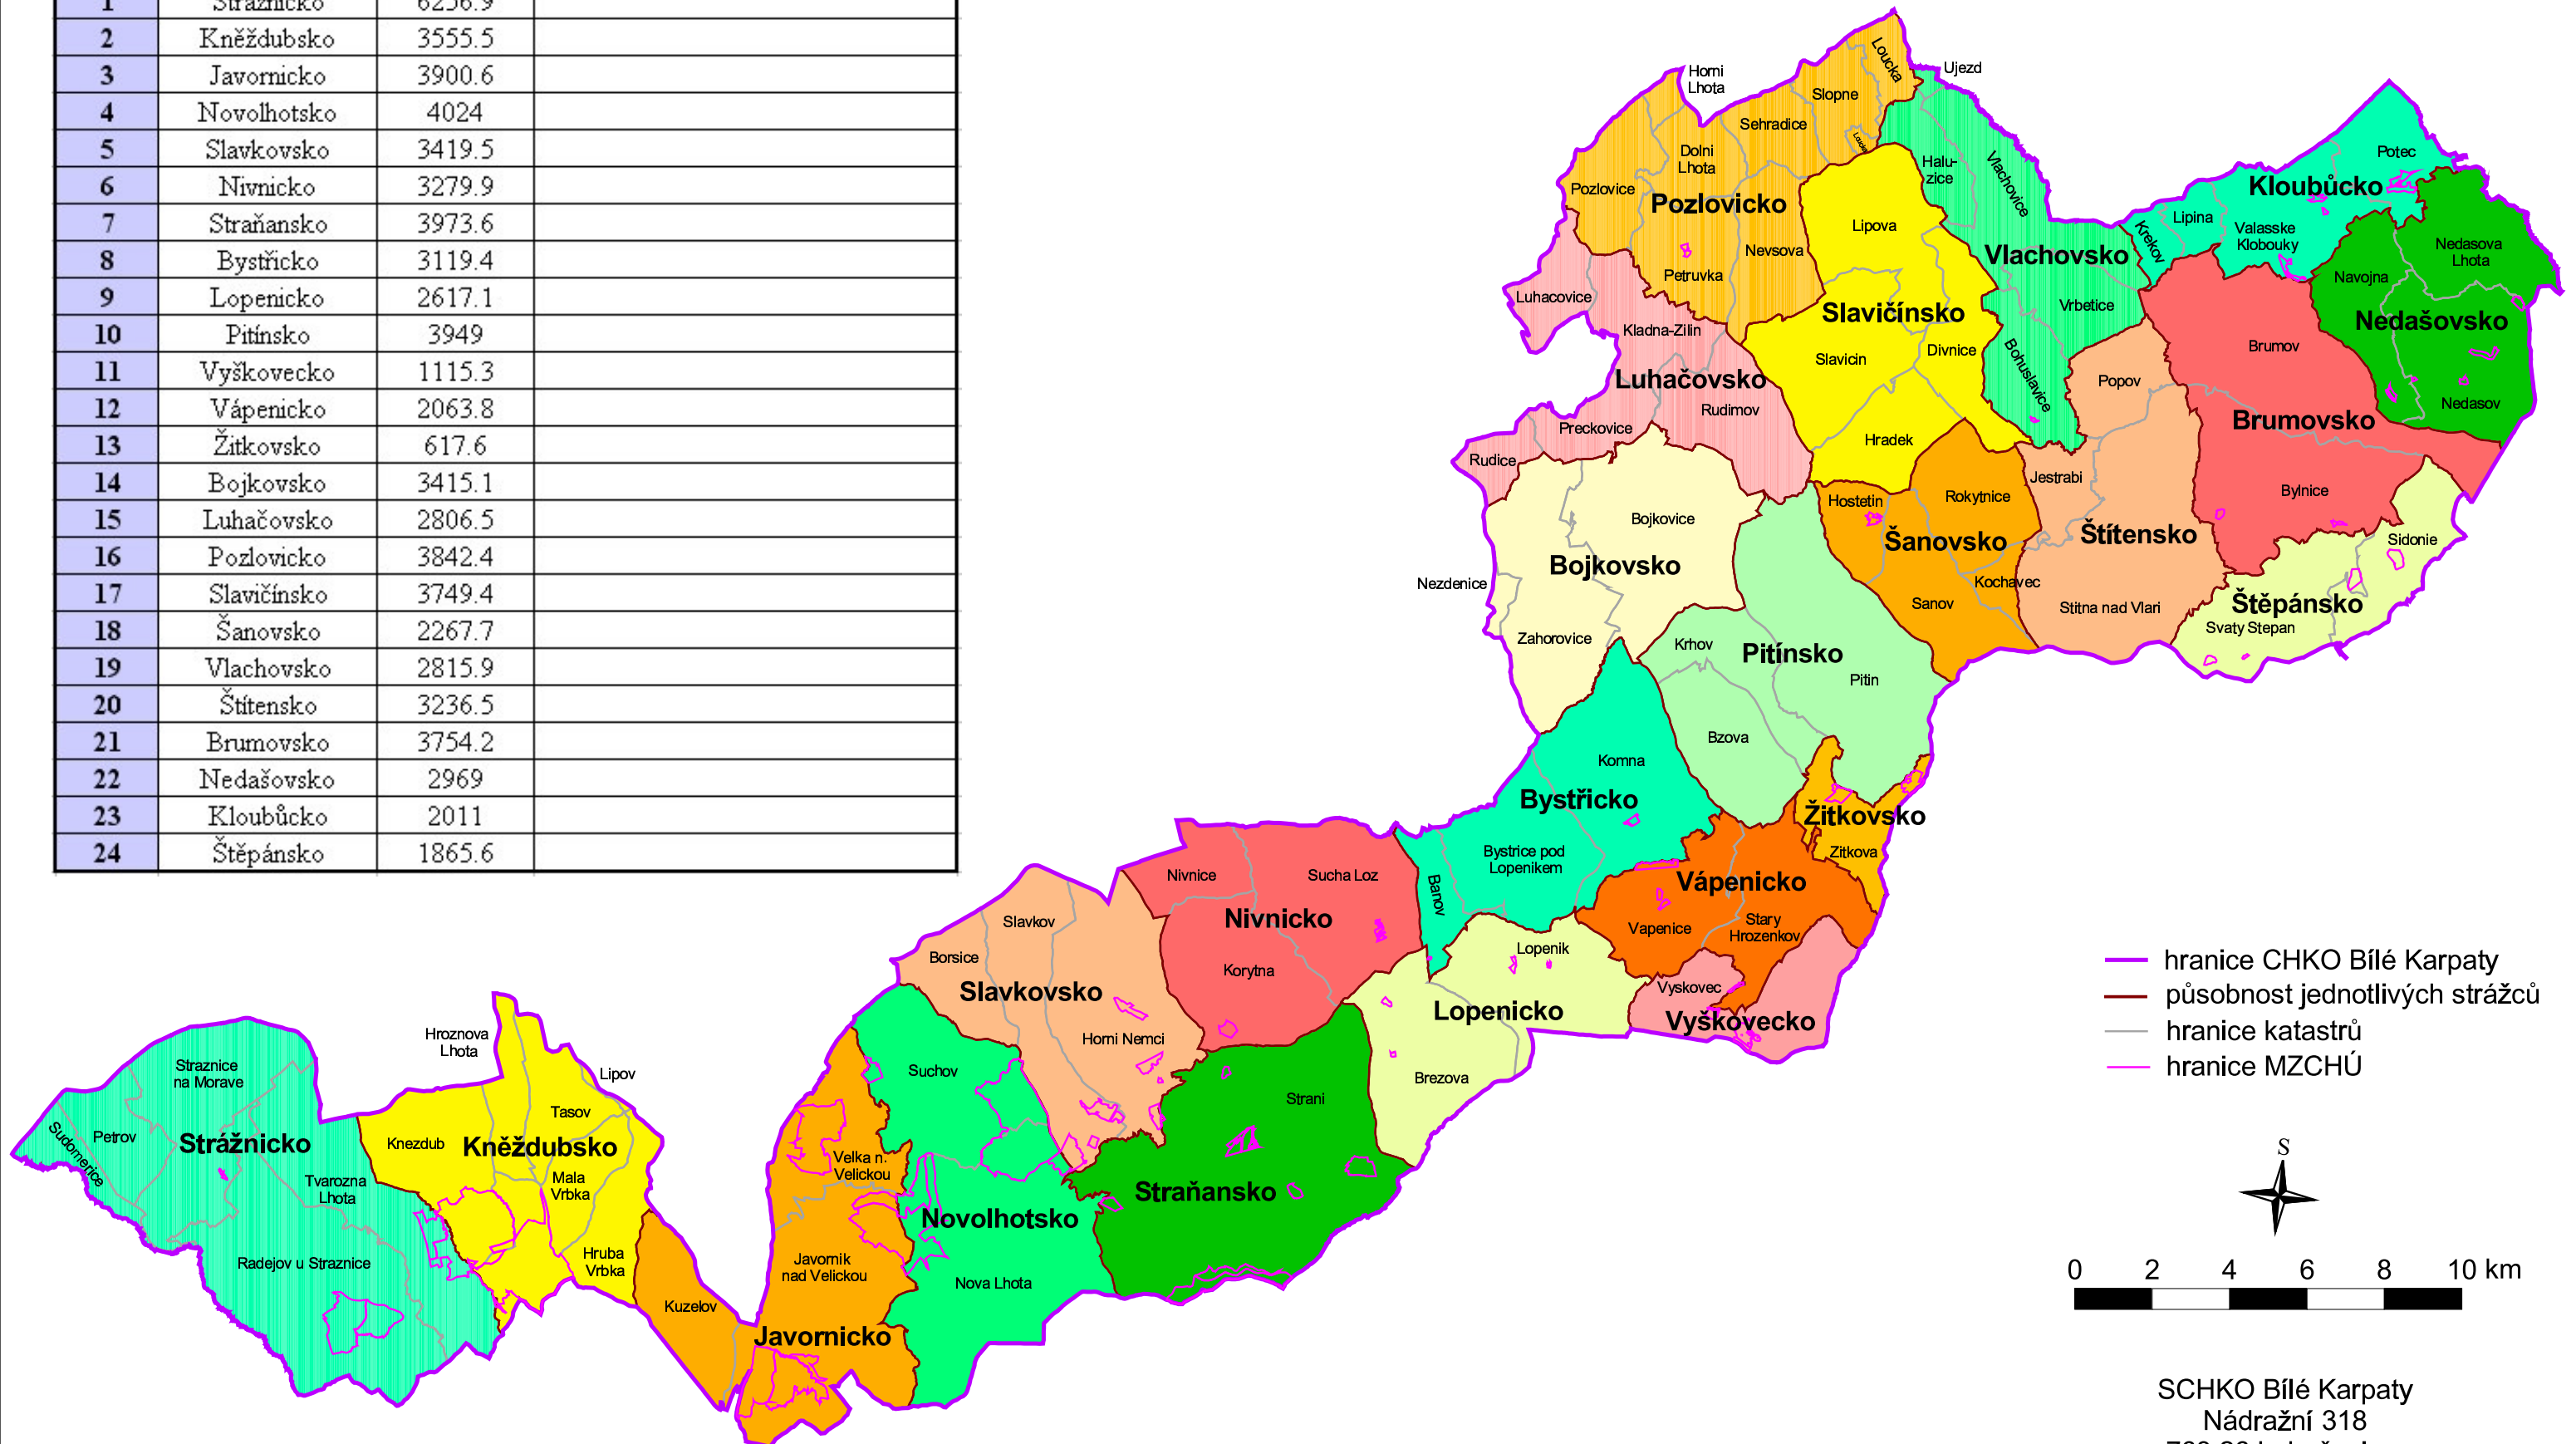

# Působnost jednotlivých strážců přírody v CHKO Bílé Karpaty

ID	Název	Plocha v ha	Strážce
1	Strážnicko	6256.9	
2	Kněždubsko	3555.5	
3	Javornicko	3900.6	
4	Novolhotsko	4024	
5	Slavkovsko	3419.5	
6	Nivnicko	3279.9	
7	Straňansko	3973.6	
8	Bystřicko	3119.4	
9	Lopenicko	2617.1	
10	Pitínsko	3949	
11	Vyškovecko	1115.3	
12	Vápenicko	2063.8	
13	Žitkovsko	617.6	
14	Bojkovsko	3415.1	
15	Luhačovsko	2806.5	
16	Pozlovicko	3842.4	
17	Slavičínsko	3749.4	
18	Šanovsko	2267.7	
19	Vlachovsko	2815.9	
20	Štítensko	3236.5	
21	Brumovsko	3754.2	
22	Nedašovsko	2969	
23	Kloubůcko	2011	
24	Štěpánsko	1865.6	